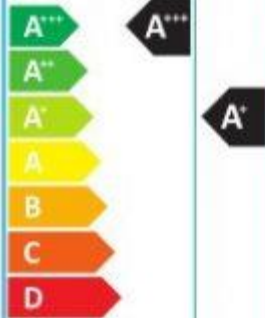

ENERG
енергия · ενέργεια

Midea

MFGD-48HRFN8-QRD0
MOE30U-48HRFN8-RRD0

SEER

kW **14,1**
SEER **6,1**
kWh/annum **809**

SCOP

kW	11,8	10,9	X
SCOP	5,1	4,0	X
kWh/annum	3239	3815	X